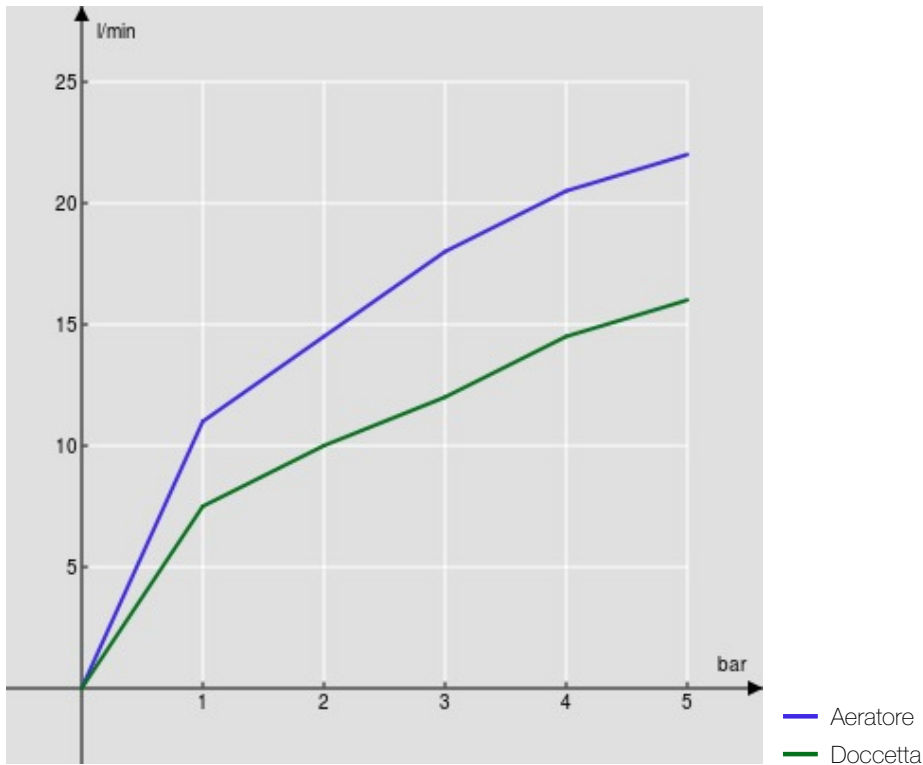

SPECIFICHE

Monocomando esterno

Inox

Aeratore anticalcare M 28 x 1

Deviatore con ritorno automatico

Uscita ø 1/2"

Limitatore di portata con freno al 50%

Imballo: 41 x 21 x 7 cm / 0,006027 m³ / 2,72 kg

CERTIFICAZIONI

DIAGRAMMA DI PORTATA: ACQUA CALDA/FREDDA

DIAGRAMMA DI PORTATA: ACQUA MISCELATA