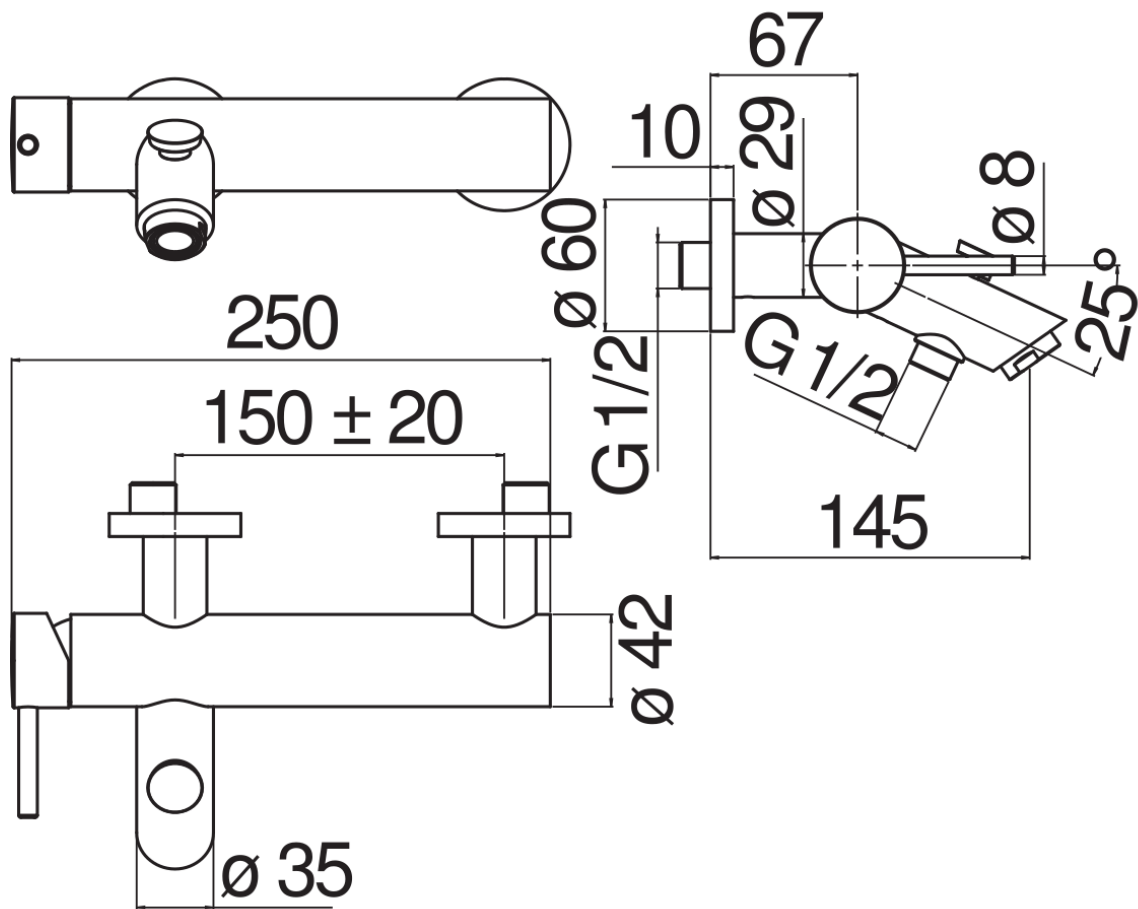

SPECIFICHE

Monocomando esterno

Inox

Aeratore anticalcare M 28 x 1

Deviatore con ritorno automatico

Uscita ø 1/2"

Limitatore di portata con freno al 50%

Imballo: 41 x 21 x 7 cm / 0,006027 m³ / 2,72 kg

CERTIFICAZIONI

DIAGRAMMA DI PORTATA: ACQUA CALDA/FREDDA

DIAGRAMMA DI PORTATA: ACQUA MISCELATA